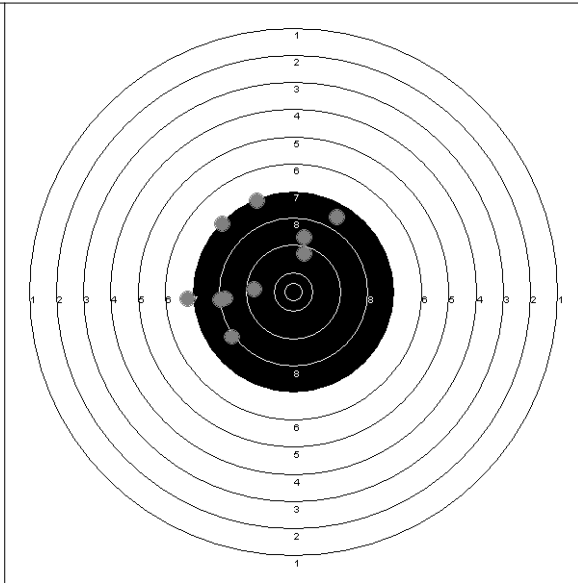

Startnr. **194**  
 Verband 3505

**Berndt, Romy**  
 SV Solz

Wettbewerb: 2.10.11  
 Luftpistole - Damenklasse

Start-ID 218

### Schußbild 1. Serie:

S1: 7  
 S2: 8  
 S3: 8  
 S4: 8  
 S5: 7  
 S6: 7  
 S7: 7  
 S8: 8  
 S9: 9  
 S10: 9

**Su: 78**

### Schußbild 2. Serie:

S1: 10  
 S2: 3  
 S3: 7  
 S4: 8  
 S5: 5  
 S6: 8  
 S7: 8  
 S8: 7  
 S9: 8  
 S10: 9

**Su: 73**